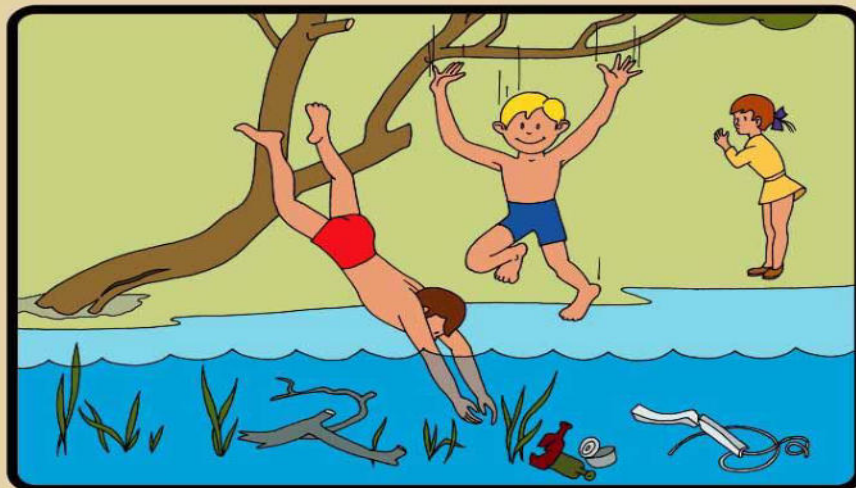

ПАМЯТКА

Купание в необорудованных местах опасно для жизни и здоровья!

Уважаемые жители Волгограда!

**НЕ НЫРЯЙТЕ В НЕЗНАКОМЫХ МЕСТАХ !
НЕ ИЗВЕСТНО, ЧТО ТАМ МОЖЕТ ОКАЗАТЬСЯ
НА ДНЕ !**

Как правило, основной причиной гибели людей на водных объектах является несоблюдение правил безопасного поведения во время отдыха на водоеме, а также купание в необорудованных для этих целей местах – на так называемых «диких» пляжах. Теплая погода вынуждает многих людей забыть об осторожности. Одни лезут в воду, будучи в состоянии опьянения, другие плохо представляют последствия своего неразумного поведения на воде, третьи плохо проинформированы об опасностях, которые их подстерегают на необорудованном водоеме, выбранном ими для купания. Опасность купания на несанкционированных пляжах обусловлена не только их несоответствием гигиеническим нормативам, но и связана с отсутствием спасательных постов, связи с экстренной медицинской помощью и, как следствие, невозможностью оказания своевременной квалифицированной медицинской помощи при возникновении несчастных случаев. Инспекторы также напоминают родителям, что природные водоемы представляют особую опасность для детей. Дети могут броситься без оглядки в воду любого водоема, не поинтересовавшись перед этим, а можно ли в нем купаться.

Родители должны твердо усвоить и выполнять три правила: не разрешать детям посещать водоемы для купания и игр на воде без сопровождения взрослых; не допускать купания детей в необорудованных водоемах; не допускать купания детей без непрерывного нахождения каждого ребенка под наблюдением взрослого человека, знающего правила купания и способного оказать немедленную помощь в случае необходимости.